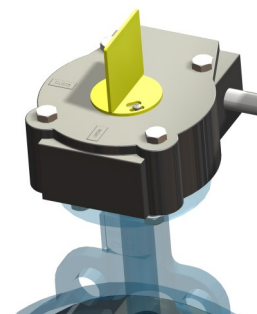

DN 40 - DN400 - Art. 114010030PLA

INDICATORE VISIVO A PALETTA PER RIDUTTORE MANUALE IN GHISA
PADDLE INDICATOR FOR CAST IRON MANUAL GEARBOX

APPLICAZIONE:

Riferirsi alla scheda tecnica della farfalla richiesta.

APPLICATION:

Refer to the desired butterfly valve datasheet.